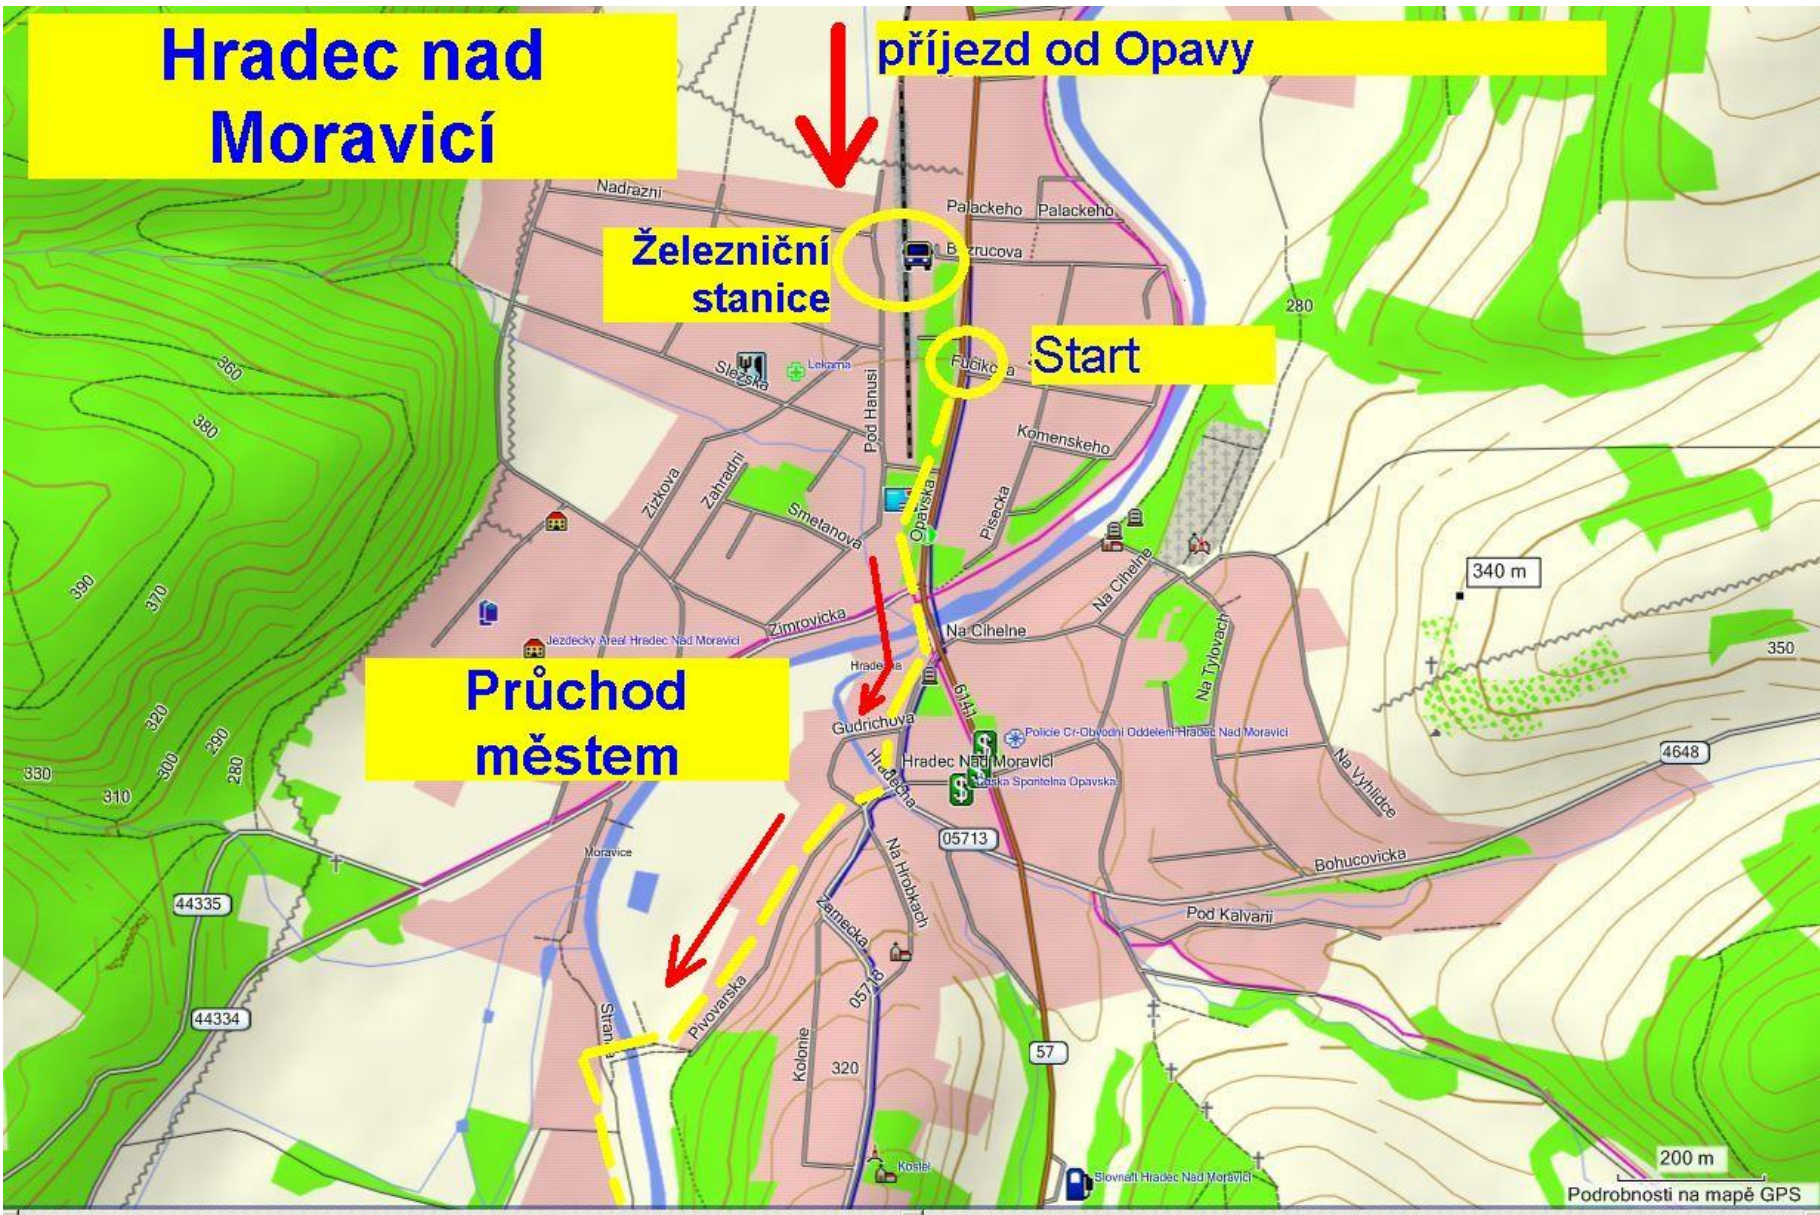

Hradec nad Moravicí

příjezd od Opavy

Železniční stanice

Start

Průchod městem

200 m
Podrobnosti na mapě GPS